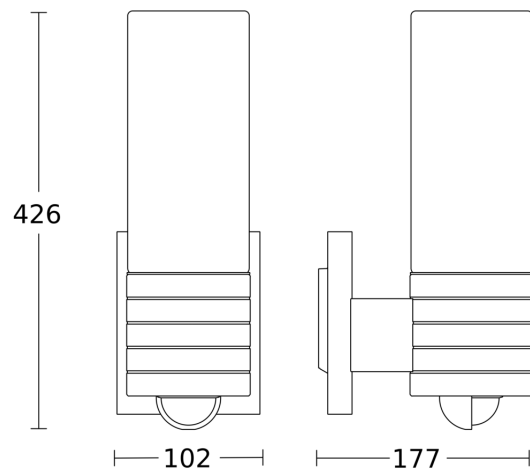

L 260 S

EAN 4007841 007874

art.nr. 007874

Registratiebereik

Mogelijke montagehoogte: 1,80 m - 6,00 m

Oranje: radiaal

Zwart: tangentiaal

Maten

aansluitschema