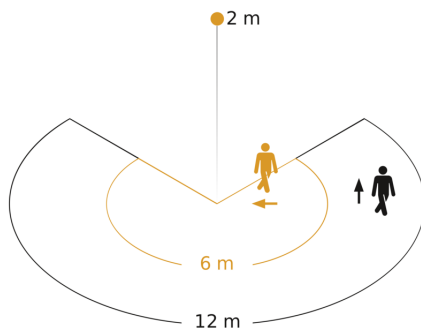

L 260 S

EAN 4007841 007874

art.nr. 007874

Registratiebereik